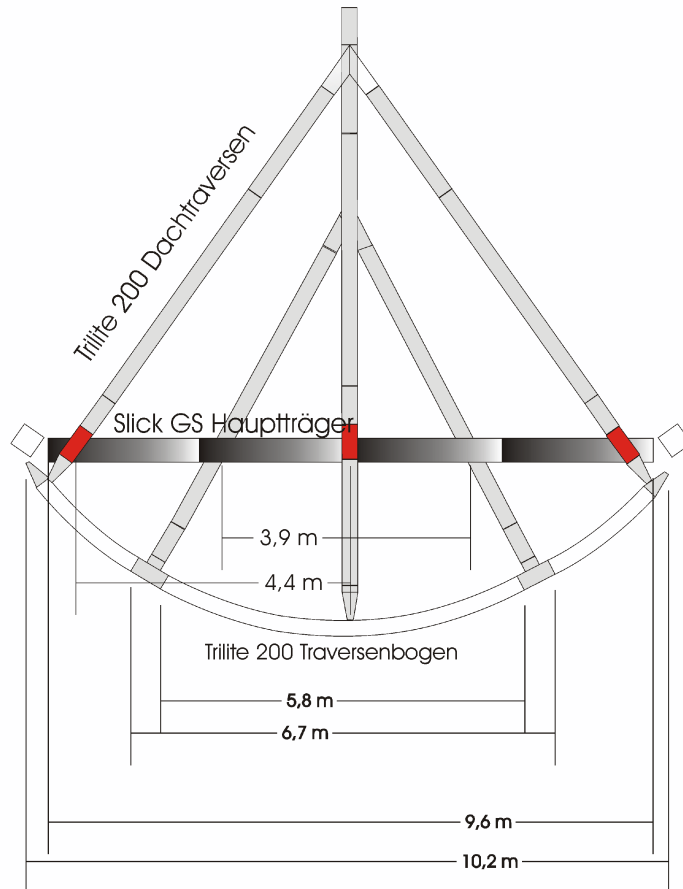

Fulda Showtruck:

Dachkonstruktion I

TECHNISCHE VERANSTALTUNGSKONZEPTION

LICHTDESIGN

BESCHALLUNGSKONZEPTION

VIDEOTECHNIK

BÜHNENBAU

SHOWTIME