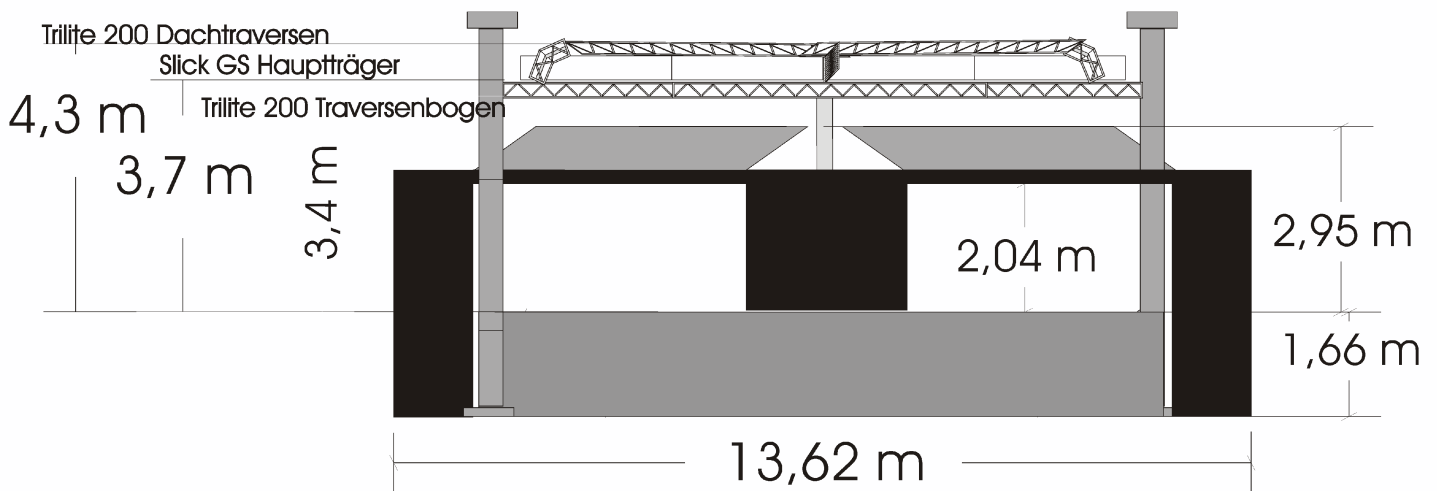

Fulda Showtruck:

Dachkonstruktion I

TECHNISCHE VERANSTALTUNGSKONZEPTION

LICHTDESIGN

BESCHALLUNGSKONZEPTION

VIDEOTECHNIK

BÜHNENBAU

SHOWTIME