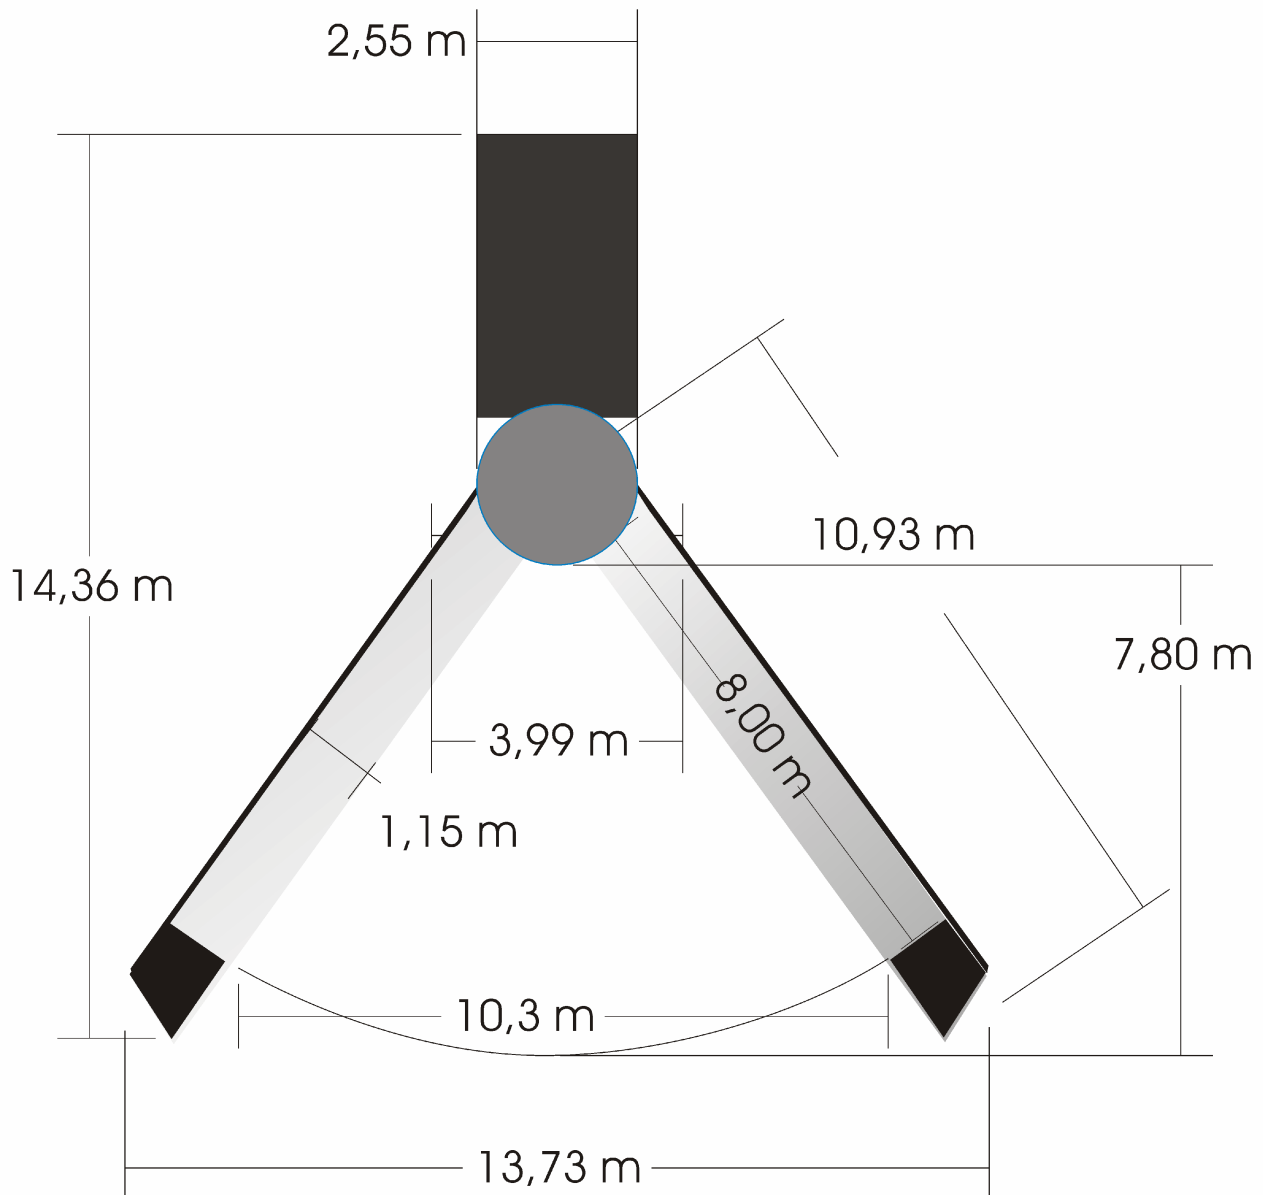

## Bühnenmasse

TECHNISCHE VERANSTALTUNGSKONZEPTION  
LICHTDESIGN  
BESCHALLUNGSKONZEPTION  
VIDEOTECHNIK  
BÜHNENBAU

SHOWTIME  
PRÄSENTATIONS GMBH  
POETENWEG 76  
33619 BIELEFELD  
FON +49 (0) 521-49007  
FAX +49 (0) 521-49005